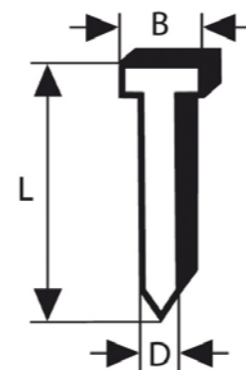

Verzinkte nagels

LENGTE (L) MM	BESTELNUMMER	EAN	PRIJS EXCL. BTW	PRIJS INCL. BTW
32	2608200528	3165140621687	€ 42,52	€ 51,45
38	2608200529	3165140621694	€ 43,86	€ 53,07
44	2608200530	3165140621700	€ 48,56	€ 58,76
50	2608200531	3165140621717	€ 49,66	€ 60,09
57	2608200532	3165140621724	€ 62,64	€ 75,79
63	2608200533	3165140621731	€ 58,95	€ 71,33

Roestvaststalen nagels

LENGTE (L) MM	BESTELNUMMER	EAN	PRIJS EXCL. BTW	PRIJS INCL. BTW
38	2608200534	3165140621748	€ 117,41	€ 142,07
50	2608200535	3165140621755	€ 145,66	€ 176,25
63	2608200536	3165140621762	€ 157,24	€ 190,26

ASSORTIMENT 18V HOUT- EN BETONTACKERS

	GNH 18V-64 M*	NIEUW! GNH 18V-50 M	NIEUW! GNH 18V-64-2 M*	NIEUW! GNH 18V-64 MD	NIEUW! GTH 18V-38 M	BITURBO BRUSHLESS GNB 18V-38
Prijs excl. BTW	€ 588,00	€ 669,00	€ 681,00	€ 689,00	€ 681,00	€ 839,00
Prijs incl. BTW	€ 711,48	€ 809,49	€ 824,01	€ 833,69	€ 824,01	€ 1.015,19
Magazijn hoek (°)	20	0	20	34	0	-
Nagel-Ø (mm)	1,6	1,2	1,6	1,8	1,2	2,7-3
Nagellengte (mm)	32-64	16-50	32-64	32-64	9,5-38 / 5,8	13-38
Magazijn capaciteit (St.)	105	105	105	105	110	22
Activeringsmethode	Enkel / Contact	Enkel / Contact	Enkel / Contact	Enkel / Contact	Enkel / Contact	Volledig sequentieel
User Interface	✓	✓	✓	✓	✓	✓
Diepte-instelling voor verzinkdiepte	✓	✓	✓	✓	✓	✓
Droogschot blokkeringsfunctie	✓	✓	✓	✓	✓	✓
Brushless motor	-	✓	✓	✓	✓	✓
Dubbele LED verlichting	-	✓	✓	✓	✓	✓
Gewicht excl. accu (kg)	2,9	3,0	3,0	3,1	3,1	4,1
Verpakking	L-Boxx	L-Boxx	L-Boxx	L-Boxx	L-Boxx	XL-Boxx
Bestelnr.	0601481001	0601482401	0601482001	0601482201	0601482501	06019L7001
EAN-code	4059952548111	4053423253009	4053423252897	4053423252996	4053423253016	4059952647821

*Ook beschikbaar in GNH 18V-64 / 18V-64-2 versie