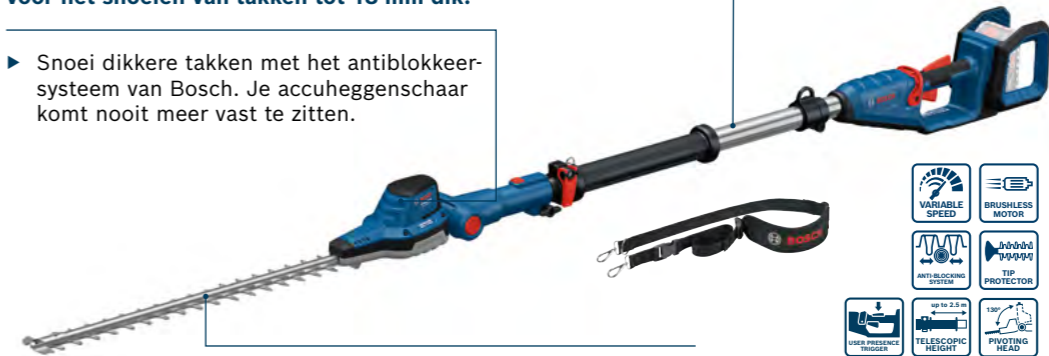

- Hoogwaardige diamantgeslepen dubbele messen voor maximale duurzaamheid en snijprecisie.

- Met de telescopische steel bereik je moeiteloos verschillende hoogtes, tot 250 cm. De kantelbare kop zorgt voor ergonomisch snoeien vanuit diverse hoeken.

Telescopische accu heggenschaar GHE 18V-50 TP
+ Schouderriem
+ Beschermkap
accu en lader niet meegeleverd
18V | 3.400 min⁻¹ | meslengte 50 cm | min- max lengte 200-250 cm | 4,2 kg | Tandafstand 24 mm | snijcapaciteit 18 mm

320,00
Inclusief btw € 387,20
Bestelnr.: 06008D5000
EAN: 4059952688299
In doos

AMP | Share |
Powered by BOSCH

Uitstekende snoeikracht met ergonomisch uitgebalanceerd ontwerp **ACCU HEGGENSCHAAR GHE 18V-50**

Deze krachtige heggenschaar heeft een borstelloze motor en diamantgeslepen messen voor een lange levensduur en ultieme precisie. Met een messnelheid van 3.000 min⁻¹ en een tandafstand van 23 mm snoei je moeiteloos elke heg. Het ergonomische design, het lage gewicht van 2,9 kg en het geluidsniveau van slechts 91 dBA zorgen voor extra comfort. Het gepatenteerde antiblokkeersysteem en de metalen mespuntbescherming garanderen een veilige werking zonder onderbrekingen.

- Hoog vermogen en lange levensduur dankzij de krachtige borstelloze motor.