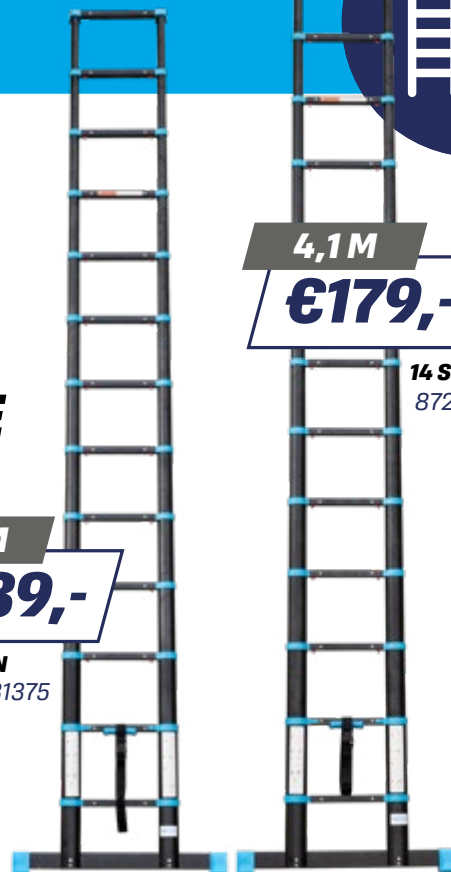

4,1 M

€179,-

14 SPORTEL

8720812731382

PROFESSIONELE VOUWLADDER

DE JUISTE STAND
VOOR ELKE KLUS