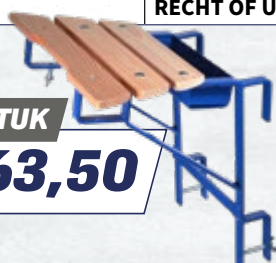

PER STUK

€63,50

7,5%

MUUR AFHOUDER
voor sporten tot
40mm breed

8717931456524