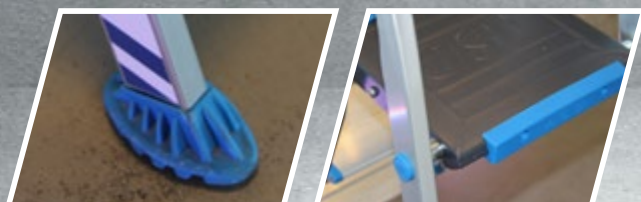

TWIN DECK HUISHOUDTRAP 3.0

VOOR DE
KLEINE KLUSJES