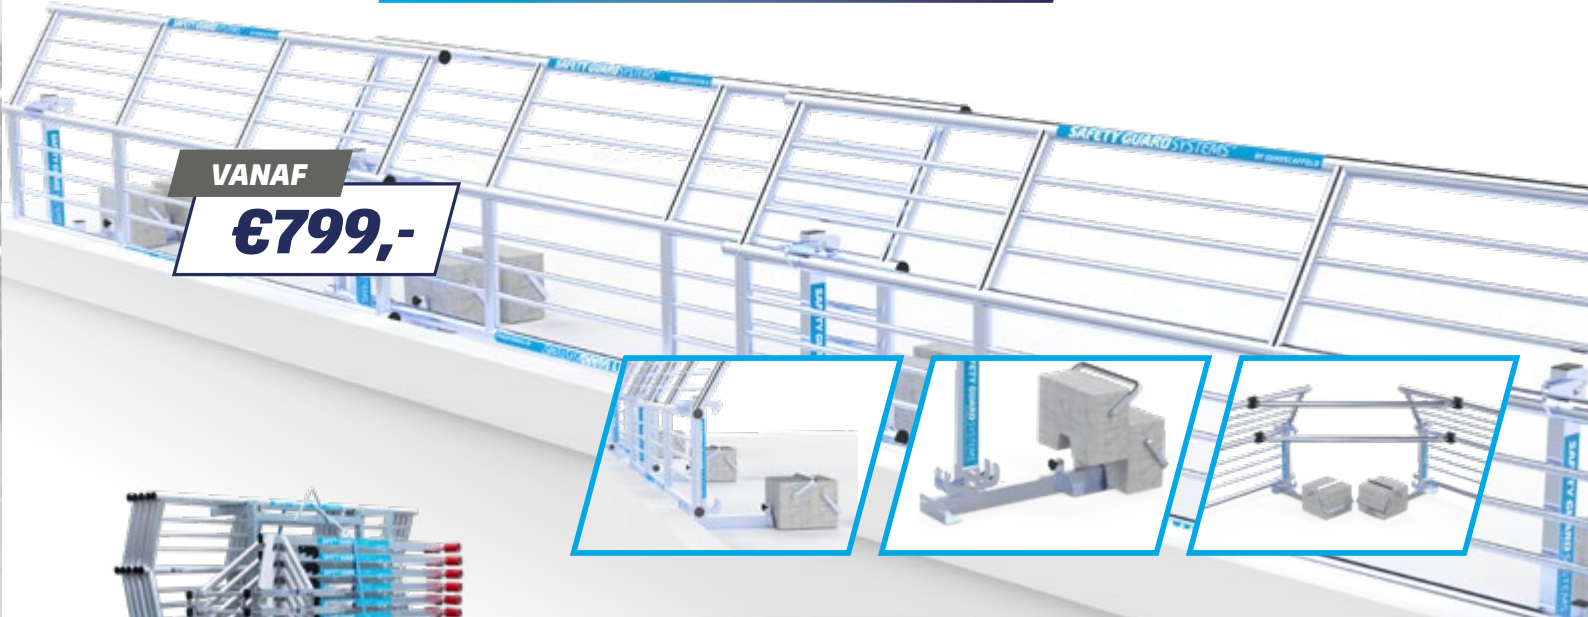

# SGS DAKRANDBEVEILIGING

**EDGE** VOOR SCHUINE DAKEN

VANAF  
**€1.399,-**

# SGS DAKRANDBEVEILIGING

**SLIM+** VOOR PLATTE DAKEN

VANAF  
**€799,-**

SCHUINE DAKEN  
**€949,-**

**TRANSPORTBOK**  
voor **SGS**  
schuine daken

8720812730767

**KEURINGEN** VEILIGHEID VOOROP